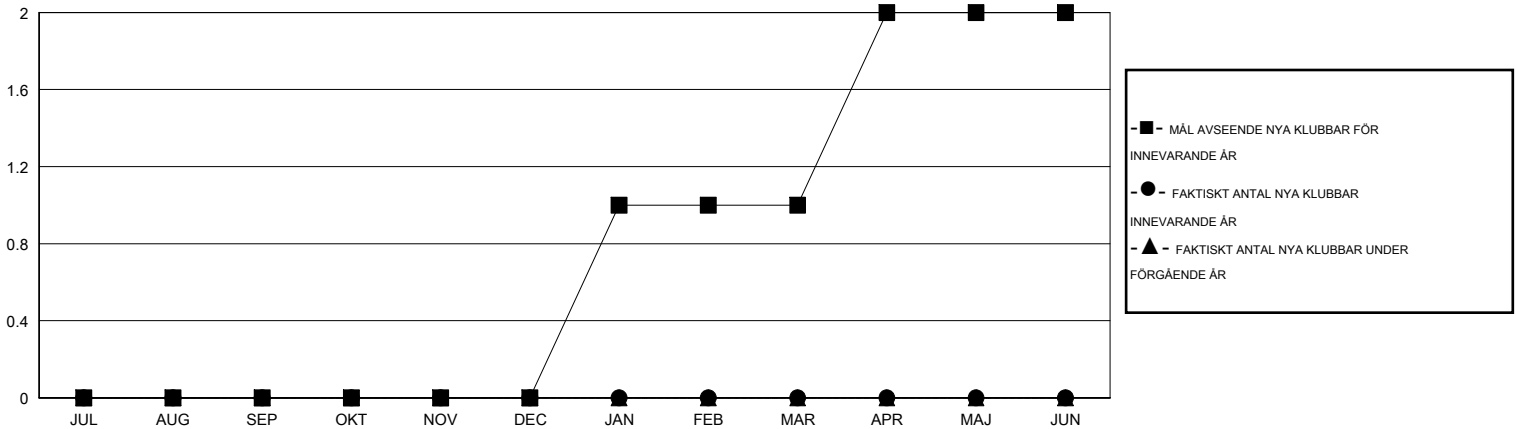

MONTHLY MEMBERSHIP PROGRESS REPORT

District 101 B

Results as of: 4/30/2016

GMT: Kenneth Persson

OMRÅDE SWEDEN

GMT KO 4

| Klubbar | | | | | Medlemmar | | | | |
|------------------------|--------------------------|-------------|-----------------|--------------------------|------------------------|----------------------------|------------------------------------|-------------------|--------------------------|
| RESULTAT FÖR 2015-2016 | | | | | RESULTAT FÖR 2015-2016 | | | | |
| KVARTAL | MÅL AVSEENDE NYA KLUBBAR | NYA KLUBBAR | AVFÖRDA KLUBBAR | NETTOTILLVÄX T/MINSKNING | KVARTAL | MÅL AVSEENDE NYA MEDLEMMAR | CHARTER OCH TILLAGDA NYA MEDLEMMAR | AVFÖRDA MEDLEMMAR | NETTOTILLVÄX T/MINSKNING |
| JUL/AUG/SEP | 0 | 0 | 0 | 0 | JUL/AUG/SEP | 3 | 5 | 18 | -13 |
| OKT/NOV/DEC | 0 | 0 | 0 | 0 | OKT/NOV/DEC | 4 | 15 | 28 | -13 |
| JAN/FEB/MAR | 1 | 0 | 0 | 0 | JAN/FEB/MAR | 24 | 14 | 23 | -9 |
| APR/MAJ/JUN | 1 | 0 | 0 | 0 | APR/MAJ/JUN | 24 | 7 | 4 | 3 |

MÅL OCH FAKTISKT ANTAL NYA KLUBBAR

MÅL OCH FAKTISKT ANTAL MEDLEMMAR

NEDLAGDA KLUBBAR: 0

19 CLUBS OF 48 TOG UPP EN ELLER FLER NYA MEDLEMMAR

KÖNSFÖRDELNING

MAN 779 (80.89%)
KVINNA 184 (19.11%)

AVFÖRDA MEDLEMMAR