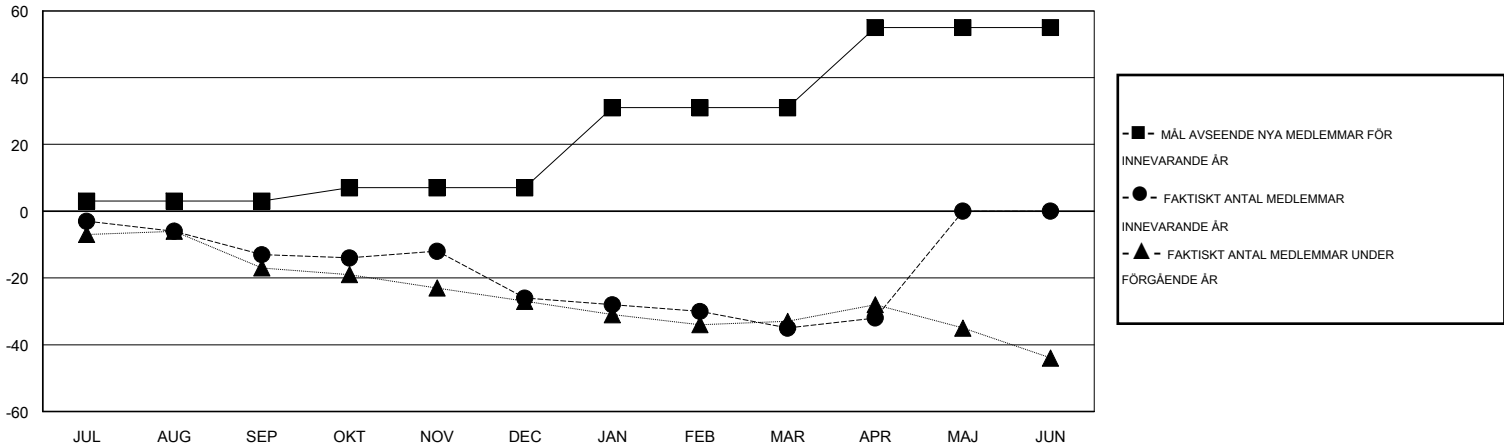

MONTHLY MEMBERSHIP PROGRESS REPORT

District 101 B

Results as of: 4/30/2016

GMT: Kenneth Persson

OMRÅDE SWEDEN

GMT KO 4

| Klubbar | | | | | Medlemmar | | | | |
|------------------------|--------------------------|-------------|-----------------|--------------------------|------------------------|----------------------------|------------------------------------|-------------------|--------------------------|
| RESULTAT FÖR 2015-2016 | | | | | RESULTAT FÖR 2015-2016 | | | | |
| KVARTAL | MÅL AVSEENDE NYA KLUBBAR | NYA KLUBBAR | AVFÖRDA KLUBBAR | NETTOTILLVÄX T/MINSKNING | KVARTAL | MÅL AVSEENDE NYA MEDLEMMAR | CHARTER OCH TILLAGDA NYA MEDLEMMAR | AVFÖRDA MEDLEMMAR | NETTOTILLVÄX T/MINSKNING |
| JUL/AUG/SEP | 0 | 0 | 0 | 0 | JUL/AUG/SEP | 3 | 5 | 18 | -13 |
| OKT/NOV/DEC | 0 | 0 | 0 | 0 | OKT/NOV/DEC | 4 | 15 | 28 | -13 |
| JAN/FEB/MAR | 1 | 0 | 0 | 0 | JAN/FEB/MAR | 24 | 14 | 23 | -9 |
| APR/MAJ/JUN | 1 | 0 | 0 | 0 | APR/MAJ/JUN | 24 | 7 | 4 | 3 |

MÅL OCH FAKTISKT ANTAL NYA KLUBBAR

MÅL OCH FAKTISKT ANTAL MEDLEMMAR

NEDLAGDA KLUBBAR: 0

19 CLUBS OF 48 TOG UPP EN ELLER FLER NYA MEDLEMMAR

KÖNSFÖRDELNING

MAN 779 (80.89%)
KVINNA 184 (19.11%)

AVFÖRDA MEDLEMMAR